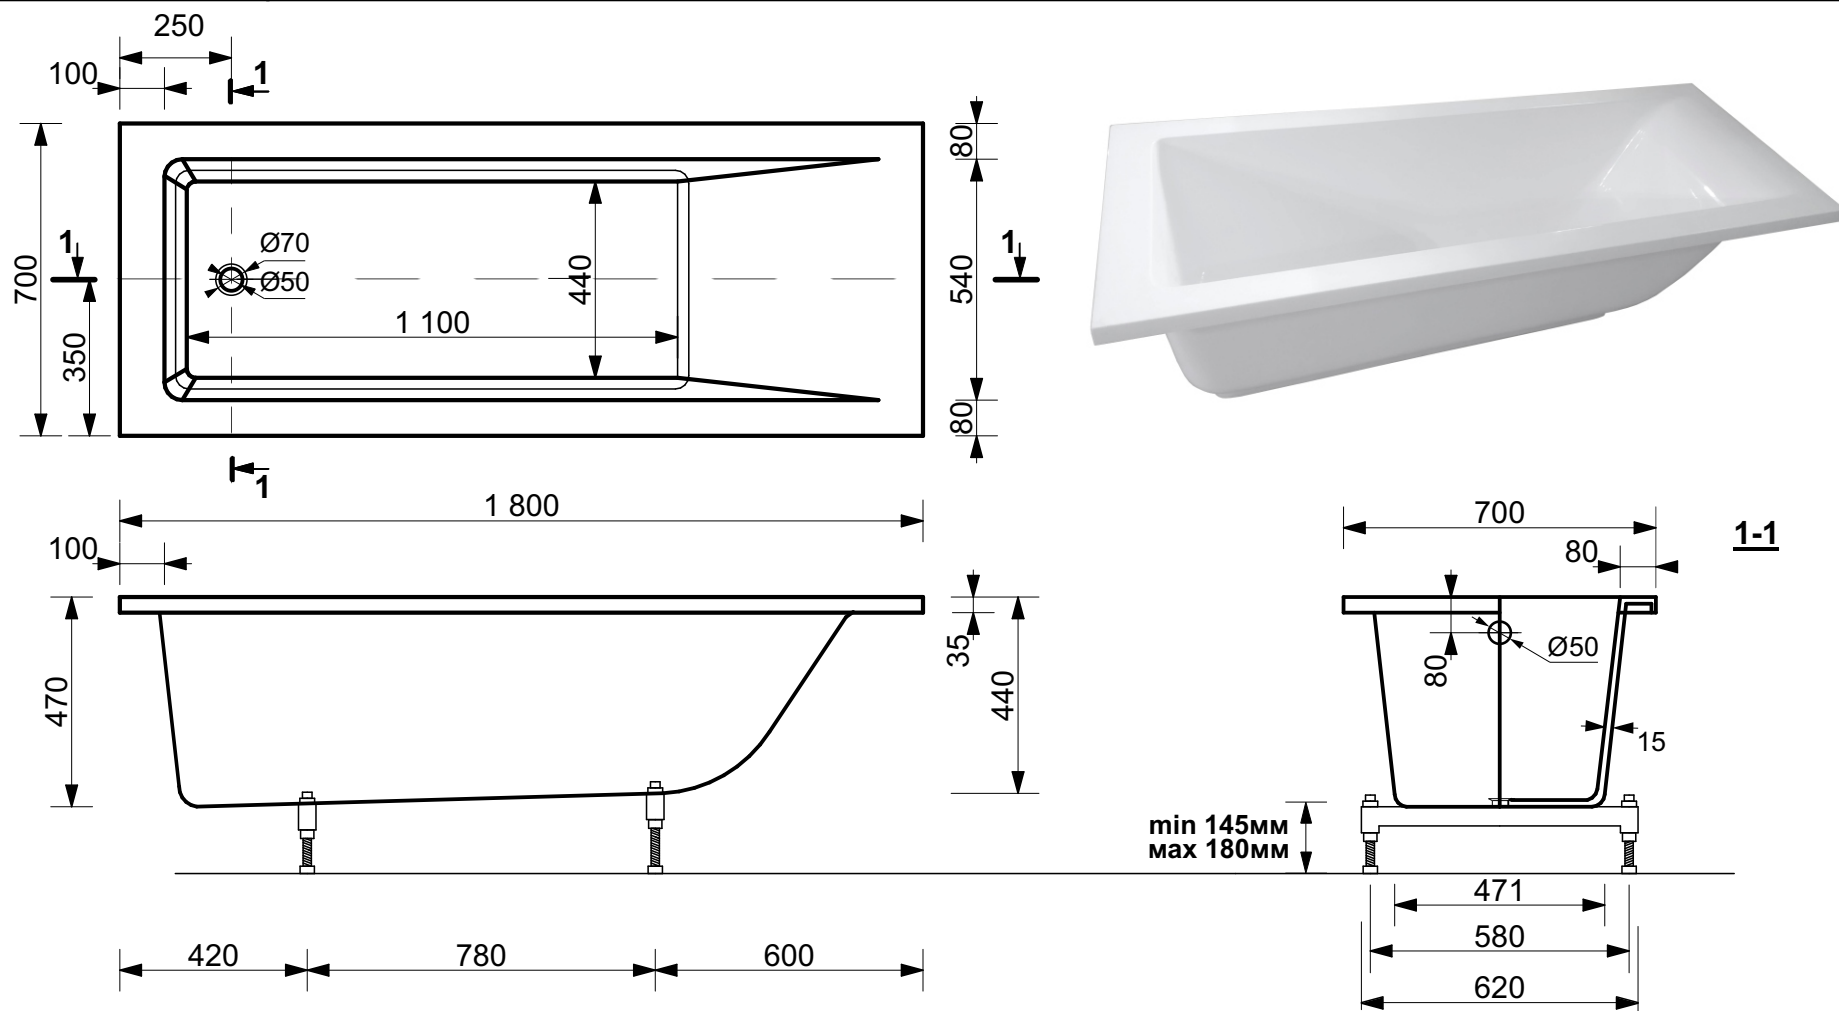

**ЭСТЕМ**

г. Кострома, ул. Московская д. 105  
тел. 8 (4942) 33 61 71

**ВАННА "ДЕЛЬТА" 1800X700**

**ПРОИЗВОДСТВО ИЗДЕЛИЙ ИЗ ЛИТЬЕВОГО МРАМОРА**

\*Допустимое отклонение линейных размеров  $\pm 5$  мм

**ООО "ЭСТЕМ"**